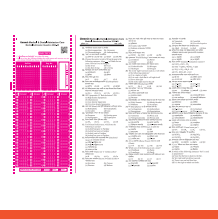

প্রত্যেক পরীক্ষার্থীর জন্য ইউনিক প্রশ্নসেট

মেডিকেল ভর্তি পরীক্ষার অনুরূপ প্রশ্নপত্রে অভ্যস্ত হওয়ার জন্য প্রত্যেক পরীক্ষার্থীর জন্য তৈরি করা হয় সমমান সম্পন্ন ইউনিক প্রশ্ন সেট। ফলে দেখাদেখি করার কোন সুযোগ থাকে না এবং প্রত্যেক পরীক্ষার্থী নিজের সঠিক অবস্থান যাচাই করতে পারে।