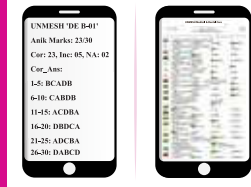

2nd Time মেডিকেল প্রোগ্রাম-২০২৫

অনন্য সব সেবা

ঢাকার সেন্ট্রাল টিচার দ্বারা সকল ক্লাস

উন্মেষ-এর প্রতিটি অফলাইন ও লাইভ ক্লাস ঢাকার সেন্ট্রাল টিচার দ্বারা পরিচালিত হয়। সারাদেশের সকল শাখায় একই টিচার প্যানেল By Rotation-এ ক্লাস নিয়ে থাকেন। ফলে সকল শাখায় ক্লাস কোয়ালিটির কোনো তারতম্য হয় না। আর এই প্রতিটি ক্লাস-ই নিয়ে থাকেন DMC, ShSMC, SSMC -এর মেধাবী ও অভিজ্ঞ ভাইয়া/আপুরা।

OMR মেশিনে MCQ মূল্যায়ন ও Auto SMS এ রেজাল্ট

দেশব্যাপী উন্মেষ-এর প্রতিটি শাখায় রয়েছে নিজস্ব OMR মেশিন। যার ফলে প্রতিদিনের পরীক্ষার MCQ উত্তরপত্র OMR মেশিনের সাহায্যে মূল্যায়ন করে পরীক্ষার ফলাফল পরীক্ষার দিনই Auto SMS-এর মাধ্যমে শিক্ষার্থী ও অভিভাবকের মোবাইলে প্রেরণ করা হয়।